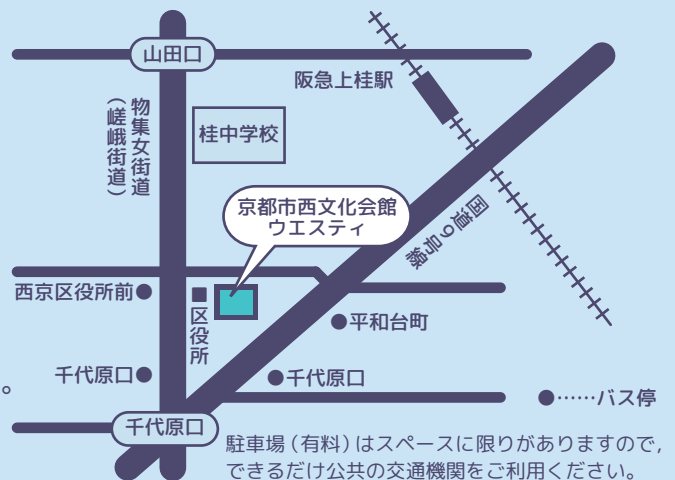

北山スプリングコンサート 22

2022年6月19日(日) 13:30開場 14:00開演
京都市西文化会館ウエスティ ホール

入場
無料

- アルメニアン・ダンス パート I
- サウス・ランパート・ストリート・パレード
- ディズニー・プリンセス・メドレー
- 《地球》『トルヴェールの惑星』より 他

※37.5度以上の発熱、体調不良の方はご来場をお控えください。
※ご来場の際は必ず、正しくマスクをご着用ください。
※会場入り口にて、手指消毒・検温を実施いたします。
※会場内での大きな声での会話や密集は出来るだけお控えください。

※状況により、内容変更や中止となる可能性がございます。
最新情報は当団ホームページにてご確認ください。

阪急嵐山線 上桂駅から徒歩15分

京都市バス

- 「西京区役所前」(嵯峨街道)下車約2分(29・69系統)
- 「平和台町」(国道9号)下車約5分(73系統)
- 「千代原口」(国道9号)下車約10分(73系統)

京阪京都交通バス

- 「千代原口」(国道9号)下車約10分

1999

京都北山吹奏楽団